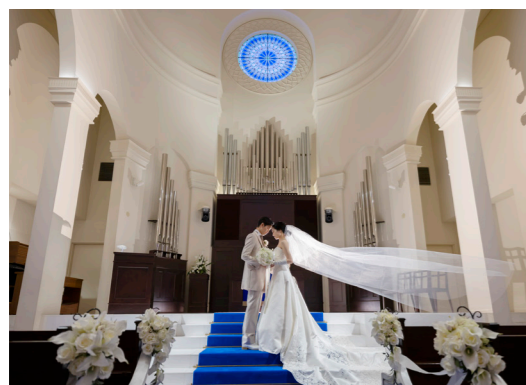

選べるフォトスポット

「チャペル・バンケット」からエリアをひとつお選びいただき、その中より「3つのフォトスポット」をお選びください / 撮影時間30分・納品データ30カット

Chapel チャペルエリア 3つのフォトスポットをお選びください

聖壇

バージンロード

スタンドグラス

ベール

チャペル入口

Banquet バンケットエリア | シェル ダジュール 3つのフォトスポットをお選びください

外観

芝

小道

前室

Banquet バンケットエリア | キャトルセゾン 3つのフォトスポットをお選びください

ガーデン&緑

ガーデン&空